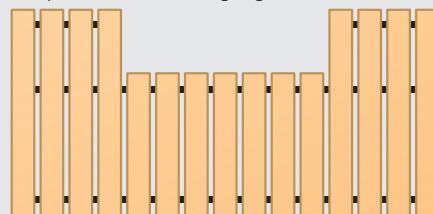

Beispiel: Sonderanfertigung 2