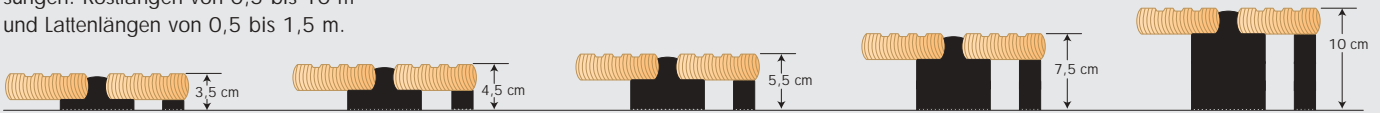

leichte Reinigung

Schutz vor gefährlichen Spänen

Schützt den Boden und die Schuhe vor scharfkantigen, glühenden/heißen Spänen.

Maße und gängigste Ausführungsvarianten

Sicherheits-Holzlaufroste mit verschiedenen Holzrosthöhen. Sie erhalten unsere Sicherheits-Holzlaufroste in den Standardabmessungen: Rostlängen von 0,5 bis 10 m und Lattenlängen von 0,5 bis 1,5 m.

Stehen Sie bunt

Alle Sicherheits-Holzlaufroste können in verschiedenen Farben geliefert werden.

auch mit Kreuzprofil (besonders rutschfest) erhältlich

Varianten (Beispiele)

Variante B

Standardausführung ohne Auffahrkeile, mit vier Endgummis.