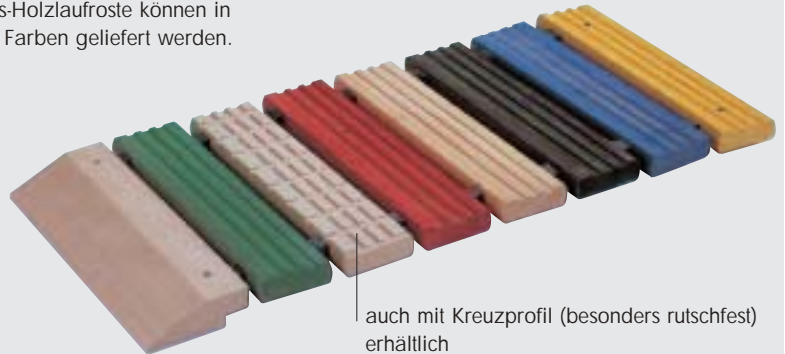

Gesund und rutsicher stehen

Die LÖW-Sicherheits-Holzlaufroste gewährleisten einen zuverlässigen Bodenschutz für hochwertige Industriefußböden, besonders vor spanabhebenden Maschinen. Sie finden ihren idealen Einsatzort vor:

Höhere Produktivität und
zufriedenere Mitarbeiter
durch Sicherheits-Holzlaufroste !

14 Tage gratis testen

LÖW

Arbeitsplatz-Ergonomie
Darauf sollten Sie bestehen

Dauerhaft solide

Die Sicherheits-Holzlaufroste werden aus kammergetrocknetem Buchenholz gefertigt und auf elastischen Gummielementen gelagert. Vorgespannte Stahlseile, verzinkt und kunststoffummantelt, garantieren dem Sicherheits-Holzlaufrost innere Festigkeit und lange Haltbarkeit. Qualität »Made in Germany«.

leichte Reinigung

Schutz vor gefährlichen Spänen

Schützt den Boden und die Schuhe vor scharfkantigen, glühenden/heißen Spänen.

Maße und gängigste Ausführungsvarianten

Sicherheits-Holzlaufroste mit verschiedenen Holzrosthöhen. Sie erhalten unsere Sicherheits-Holzlaufroste in den Standardabmessungen: Rostlängen von 0,5 bis 10 m und Lattenlängen von 0,5 bis 1,5 m.

Stehen Sie bunt

Alle Sicherheits-Holzlaufroste können in verschiedenen Farben geliefert werden.

auch mit Kreuzprofil (besonders rutschfest) erhältlich

Varianten (Beispiele)

Variante B

Standardausführung ohne Auffahrkeile, mit vier Endgummis.