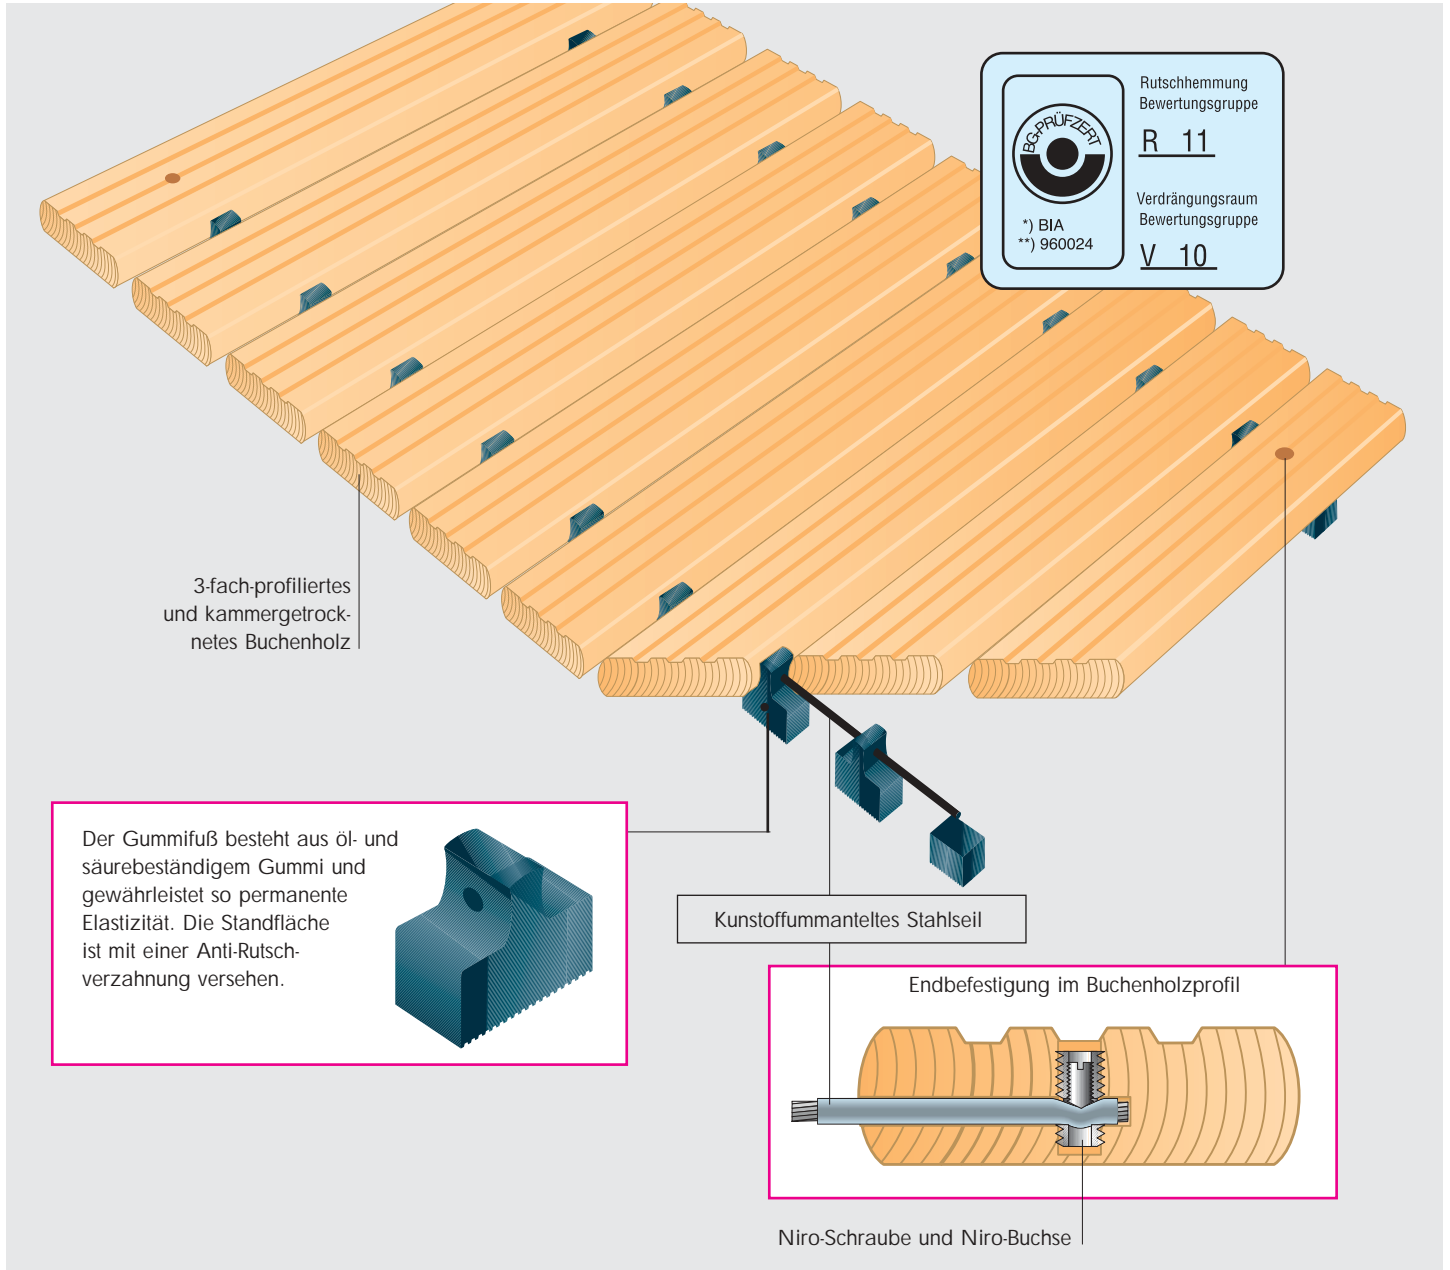

Gesund und rutsicher stehen

Die LÖW-Sicherheits-Holzlaufroste gewährleisten einen zuverlässigen Bodenschutz für hochwertige Industriefußböden, besonders vor spanabhebenden Maschinen. Sie finden ihren idealen Einsatzort vor:

- Werkzeugmaschinen
- Werkbänke
- Packtische
- Montagelinien usw.

Die LÖW-Sicherheits-Holzlaufroste isolieren die arbeitende Person thermisch und statisch (elektrischer Widerstand $3 \times 10^4 \Omega$).

Höhere Produktivität und
zufriedenere Mitarbeiter
durch Sicherheits-Holzlaufroste !

14 Tage gratis testen

LÖW

Arbeitsplatz-Ergonomie
Darauf sollten Sie bestehen

Dauerhaft solide

Die Sicherheits-Holzlaufroste werden aus kammergetrocknetem Buchenholz gefertigt und auf elastischen Gummielementen gelagert. Vorgespannte Stahlseile, verzinkt und kunststoffummantelt, garantieren dem Sicherheits-Holzlaufrost innere Festigkeit und lange Haltbarkeit. Qualität »Made in Germany«.

leichte Reinigung

Schutz vor gefährlichen Spänen

Schützt den Boden und die Schuhe vor scharfkantigen, glühenden/heißen Spänen.

Maße und gängigste Ausführungsvarianten

Sicherheits-Holzlaufroste mit verschiedenen Holzrosthöhen. Sie erhalten unsere Sicherheits-Holzlaufroste in den Standardabmessungen: Rostlängen von 0,5 bis 10 m und Lattenlängen von 0,5 bis 1,5 m.