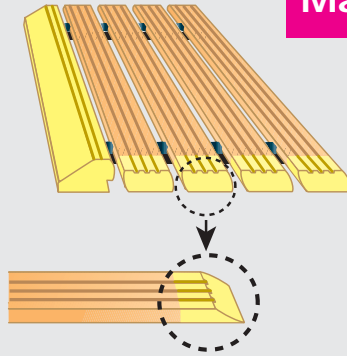

Stehen Sie bunt

Alle Sicherheits-Holzlaufroste können in verschiedenen Farben geliefert werden.

auch mit Kreuzprofil (besonders rutschfest) erhältlich

Varianten (Beispiele)

Variante B

Standardausführung ohne Auffahrkeile, mit vier Endgummis.

Variante D

Auffahrkeil links und rechts, ohne Endgummis.

Variante F

Auffahrkeil links und rechts, Ansträgung vorne, ohne Endgummis.

Markierter Auffahrkeil

Alle Sicherheits-Holzlaufroste können mit einem gelben Farbstreifen an einem Auffahrkeil bzw. an mehreren Auffahrkeilen versehen werden.