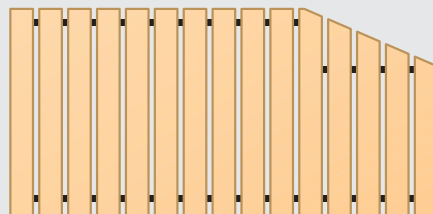

Sondermaße

Sondermaße sind unsere Spezialität. Wir fertigen für Sie Maschinen-Podeste nach Ihren Maßangaben. Aussparungen, Schrägen, unterschiedliche Farben, Podeste in allen Formen runden das umfangreiche Herstellungsprogramm sinnvoll ab. Aufrollbare Roste für Ölwannen etc. werden gleichfalls kurzfristig gefertigt.

Beispiel: Sonderanfertigung 1