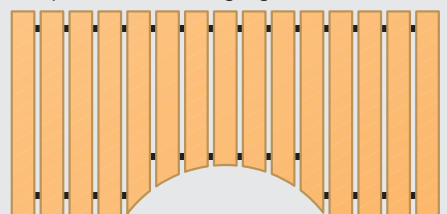

Beispiel: Sonderanfertigung 4