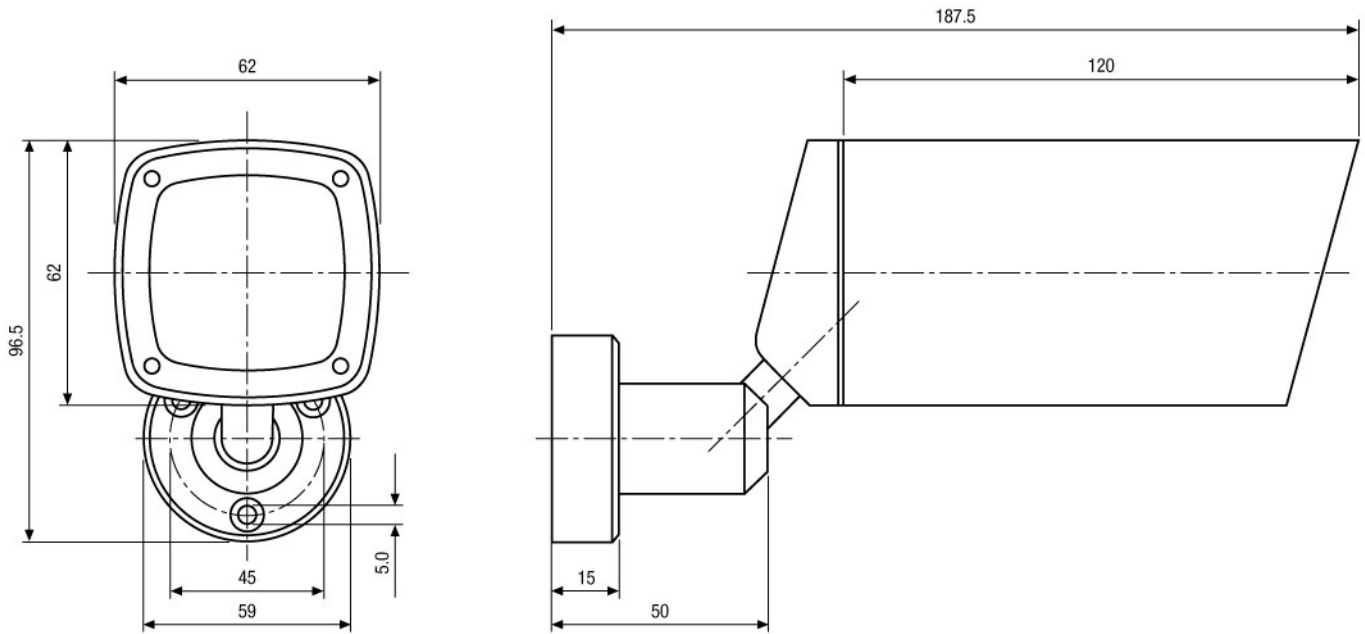

Maße/Dimensions: mm

VIDEOR TECHNICAL E. Hartig GmbH
Carl-Zeiss-Straße 8 · 63322 Rödermark · Germany
Telefon +49 (0) 60 74/8 88-0 · Telefax +49 (0) 60 74/8 88-100
info@videortechnical.com · www.videortechnical.com