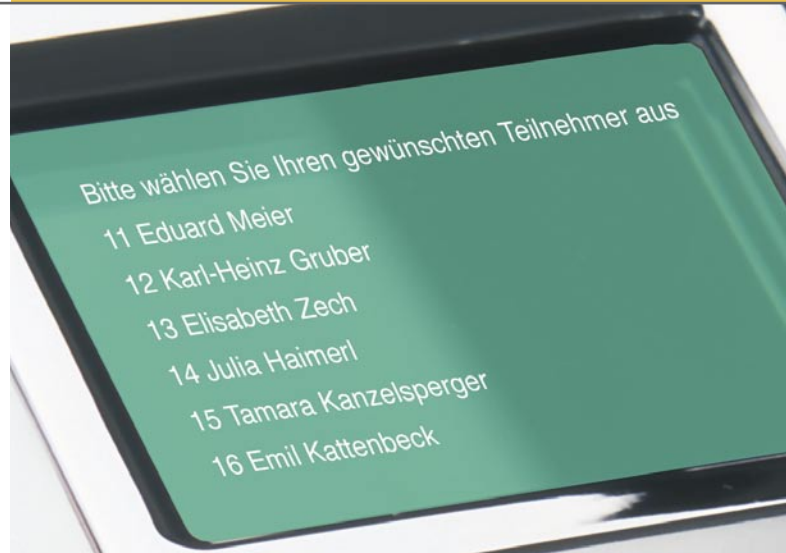

Info-Terminal

Der in die Türstation integrierte Info-Farb-Display-Monitor mit logischer Benutzerführung erleichtert dem Besucher das schnelle und unkomplizierte Auffinden des gewünschten Bewohners. Die Bedienung und Auswahl erfolgt über die gut lesbare Tastatur.

Das Info-Display kann nach Wunsch in Farbe und Schrift zur besseren Lesbarkeit variabel programmiert werden. Der Hausbewohner erlangt den schlüsselfreien Zugang über frei definierbare Zugangs-Codes.

DIE DETAILS

SICHERHEIT

- Individueller Zugangscode für jeden Bewohner
- General-Code für Post und Service-Dienste
- Code-Schloß-Funktion

KOMFORT

- Logische Benutzerführung
- Anwahl über Namensliste oder Wohnungsnummer
- 4"-Farbdisplay mit frei definierbarer Schrift und Displayfarbe