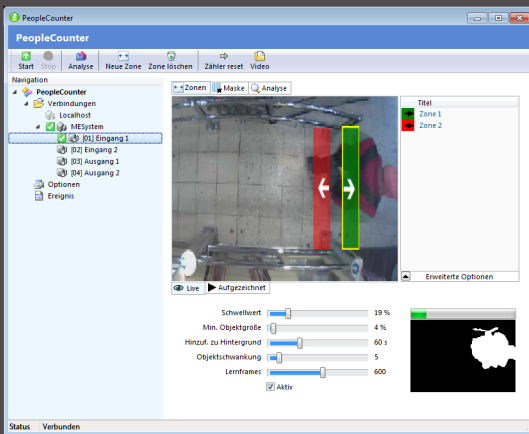

Einfachste Konfiguration, übersichtliche Auswertungen.

Warum Personenzählung im Einzelhandel?

Das Wissen über die Kundenfrequenz bietet die Möglichkeit, die Umsätze Ihres Unternehmens zu steigern und Kosten zu senken:

- Optimierung von Öffnungszeiten
- Kundenorientierte Mitarbeiterereinsatzplanung
- Auswertung von Werbeaktionen und Promotionen

Einfachste Datensammlung für Statistiken

- Export der gesammelten Daten z.B. in Excel
- Erstellen Sie individuelle Auswertungen nach Ihren Bedürfnissen z.B. minutengenaue Besucheranzahl oder den durchschnittlichen Umsatz pro Besucher

Systembeschreibung

Die Netzwerk basierte (stand alone Betrieb ist ebenfalls möglich) Lösung MULTIEYE PeopleCounter zur effizienten Personenzählung ist einfach auf bestehende MULTIEYE Videoüberwachungssysteme nachträglich (auch remote) zu installieren. Vorhandene Deckenkameras können i. d. Regel problemlos genutzt werden. Kunden, die den vorher definierten Sensorbereich durchlaufen, werden auch richtungsunabhängig erfasst. Die Daten werden automatisch auf eine Datenbank geschrieben und stehen dann für Nutzer individuelle Auswertungen bereit.

Systemvoraussetzungen:

MULTIEYE HYBRID/NET Software ab Version 2.4.0

MULTIEYE PeopleCounter
Art. Nummer 810140

Überreicht durch