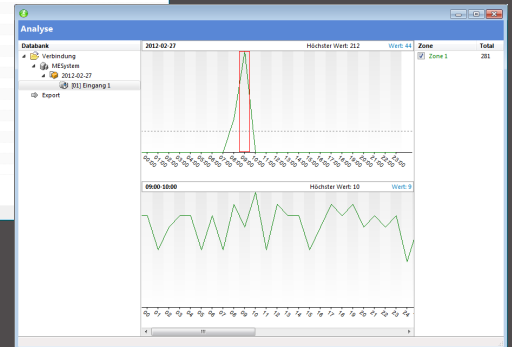

Einfachste Konfiguration, übersichtliche Auswertungen.

Warum Personenzählung im Einzelhandel?

Das Wissen über die Kundenfrequenz bietet die Möglichkeit, die Umsätze Ihres Unternehmens zu steigern und Kosten zu senken:

- Optimierung von Öffnungszeiten
- Kundenorientierte Mitarbeiterereinsatzplanung
- Auswertung von Werbeaktionen und Promotionen

Einfachste Datensammlung für Statistiken

- Export der gesammelten Daten z.B. in Excel
- Erstellen Sie individuelle Auswertungen nach Ihren Bedürfnissen z.B. minutengenaue Besucheranzahl oder den durchschnittlichen Umsatz pro Besucher

Systembeschreibung

Die Netzwerk basierte (stand alone Betrieb ist ebenfalls möglich) Lösung MULTIEYE PeopleCounter zur effizienten Personenzählung ist einfach auf bestehende MULTIEYE Videoüberwachungssysteme nachträglich (auch remote) zu installieren. Vorhandene Deckenkameras können i. d. Regel problemlos genutzt werden. Kunden, die den vorher definierten Sensorbereich durchlaufen, werden auch richtungsunabhängig erfasst. Die Daten werden automatisch auf eine Datenbank geschrieben und stehen dann für Nutzer individuelle Auswertungen bereit.

Systemvoraussetzungen:

MULTIEYE HYBRID/NET Software ab Version 2.4.0

MULTIEYE PeopleCounter
Art. Nummer 810140

Überreicht durch