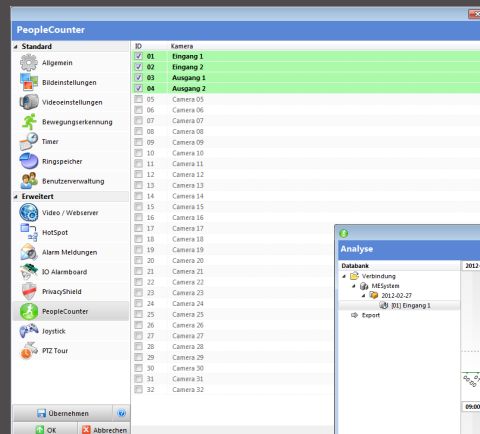

Einfachste Konfiguration, übersichtliche Auswertungen.

Warum Personenzählung im Einzelhandel?

Das Wissen über die Kundenfrequenz bietet die Möglichkeit, die Umsätze Ihres Unternehmens zu steigern und Kosten zu senken:

- Optimierung von Öffnungszeiten
- Kundenorientierte Mitarbeiterereinsatzplanung
- Auswertung von Werbeaktionen und Promotionen

Einfachste Datensammlung für Statistiken

- Export der gesammelten Daten z.B. in Excel
- Erstellen Sie individuelle Auswertungen nach Ihren Bedürfnissen z.B. minutengenaue Besucheranzahl oder den durchschnittlichen Umsatz pro Besucher

Systembeschreibung

Die Netzwerk basierte (stand alone Betrieb ist ebenfalls möglich) Lösung MULTIEYE PeopleCounter zur effizienten Personenzählung ist einfach auf bestehende MULTIEYE Videoüberwachungssysteme nachträglich (auch remote) zu installieren. Vorhandene Deckenkameras können i. d. Regel problemlos genutzt werden. Kunden, die den vorher definierten Sensorbereich durchlaufen, werden auch richtungsunabhängig erfasst. Die Daten werden automatisch auf eine Datenbank geschrieben und stehen dann für Nutzer individuelle Auswertungen bereit.

Systemvoraussetzungen:

MULTIEYE HYBRID/NET Software ab Version 2.4.0

MULTIEYE PeopleCounter
Art. Nummer 810140

Überreicht durch