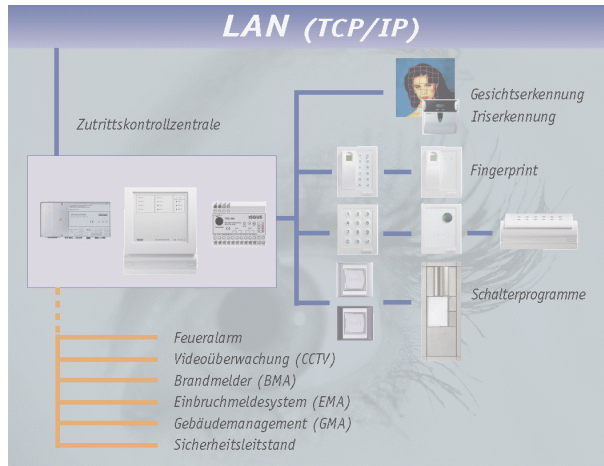

Wer wann und wo welche Tür öffnen kann, wird im „elektronischen Schließplan“ hinterlegt.

Der Schließplan ist das zentrale Planungs- und Steuerungsinstrument in der ZEUS[®] Zutrittskontrolle.

Dort ist jederzeit auf einen Blick ersichtlich, wer berechtigt ist das

Genauso können sämtliche an den ISGUS-Terminals und Zutrittslesern getätigten Zutrittsbuchungen und -ereignisse archiviert und nach verschiedenen Kriterien ausgewertet werden.

Ein Medium für alles

Die ISGUS-Lösung kann jederzeit ausgebaut werden um die Experten-Module der ZEUS[®] Systemfamilie für

ZEUS[®] Access - Zutrittskontrolle

Alarmmanagement

Die Zutrittskontrollzentrale übergibt Alarmereignisse direkt an das Alarmmanagement und den Sicherheitsleitstand. Bei Notöffnung, Sabotage, Tür-offen oder der Eingabe eines Panik-Pins werden Security und Gebäudemanagement per SMS informiert.