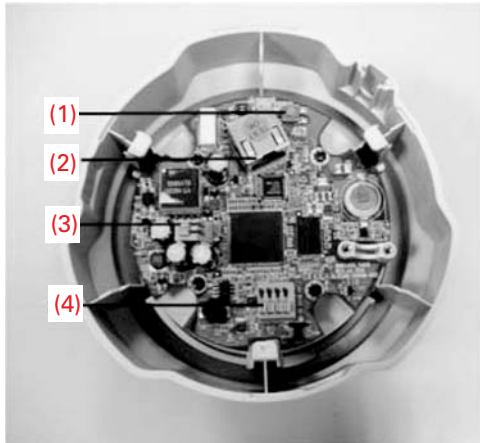

ELBEX-Produktinfo **EXT-3400**

MEGAPIXEL IP-DOMEKAMERAS / mit Objektiv

ANSCHLÜSSE

- (1) RESET-Taste
- (2) Ethernet-Anschluss
- (3) Spannungs-Anschluss
- (4) Audio-Ein/Ausgang

ABMESSUNGEN