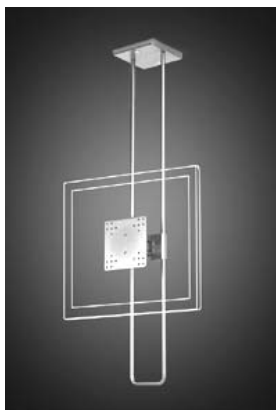

- * TFT-Farbmonitore mit 15" / 17" / 20"
- * Professionelles Metallgehäuse
- * 2 Videoeingänge durchschleifbar
- * Integrierte Lautsprecher
- * IR-Fernbedienung im Lieferumfang
- * Desktop-Version, mit Standfuß
- * VESA-Fähigkeit 75x75 & 100x100
- * Hohes Kontrastverhältnis & Helligkeit
- * Kurze Bildwiederholrate für Video
- * Einheitliches & flaches Design
- * Bedienelemente an der Frontseite
- * Betriebsspannung 12 V/DC,
- * Netzteil im Lieferumfang
- * Umfangreiches Montagezubehör

MONTAGE-ZUBEHÖR

Es ist möglich den Standfuß abzunehmen und die Monitore an Wänden zu befestigen oder von der Decke abzuhängen. Für diese Möglichkeit sind die Monitore an der Rückseite mit 4 Gewinden ausgestattet, um eine VESA-Halterung anzubringen. Als Zubehör liefert ELBEX unterschiedliche VESA-HALTERUNGEN, die genau auf diese Monitorserie abgestimmt sind.

TFT-WANDHALTERUNG

mit Klicksystem snap-on,
zur flachen Wandmontage
VESA-Norm 75 x 75 und 100 x 100
Tragkraft max. 15 kg
Einstellung starr
Farbe silber

Bestellbezeichnung: **T-VESA/FLAT**

TFT-WANDHALTERUNG

mit VESA-Befestigungssystem
VESA-Norm 75 x 75 und 100 x 100
Tragkraft max. 20 kg
Einstellung Schwenken und Neigen
Farbe silber

Bestellbezeichnung: **T-VESA/MONO**

TFT-DECKENHALTER / höhenverstellbar

VESA-Norm 75 x 75 / 100 x 100
Tragkraft max. 20 kg
Einstellung Schwenken und Neigen
Farbe silber