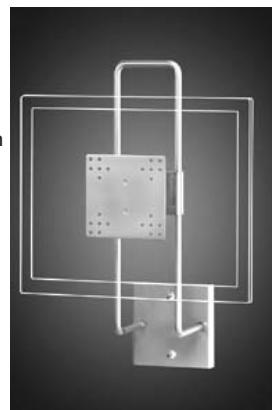

MONTAGE-ZUBEHÖR

Es ist möglich den Standfuß abzunehmen und die Monitore an Wänden zu befestigen oder von der Decke abzuhängen. Für diese Möglichkeit sind die Monitore an der Rückseite mit 4 Gewinden ausgestattet, um eine VESA-Halterung anzubringen. Als Zubehör liefert ELBEX unterschiedliche VESA-HALTERUNGEN, die genau auf diese Monitorserie abgestimmt sind.

TFT-WANDHALTERUNG

mit Klicksystem snap-on,
zur flachen Wandmontage
VESA-Norm 75 x 75 und 100 x 100
Tragkraft max. 15 kg
Einstellung starr
Farbe silber

Bestellbezeichnung: **T-VESA/FLAT**

TFT-WANDHALTERUNG

mit VESA-Befestigungssystem
VESA-Norm 75 x 75 und 100 x 100
Tragkraft max. 20 kg
Einstellung Schwenken und Neigen
Farbe silber

Bestellbezeichnung: **T-VESA/MONO**

TFT-DECKENHALTER / höhenverstellbar

VESA-Norm 75 x 75 / 100 x 100
Tragkraft max. 20 kg
Einstellung Schwenken und Neigen
Farbe silber

Bestellbezeichnung: **T-VESA/875**

TFT-WANDHALTER / höhenverstellbar

VESA-Norm 75 x 75 / 100 x 100
Tragkraft max. 20 kg
Einstellung Schwenken und Neigen
Farbe silber

Bestellbezeichnung: **T-VESA/874**

TFT-DECKENHALTER / höhenverstellbar