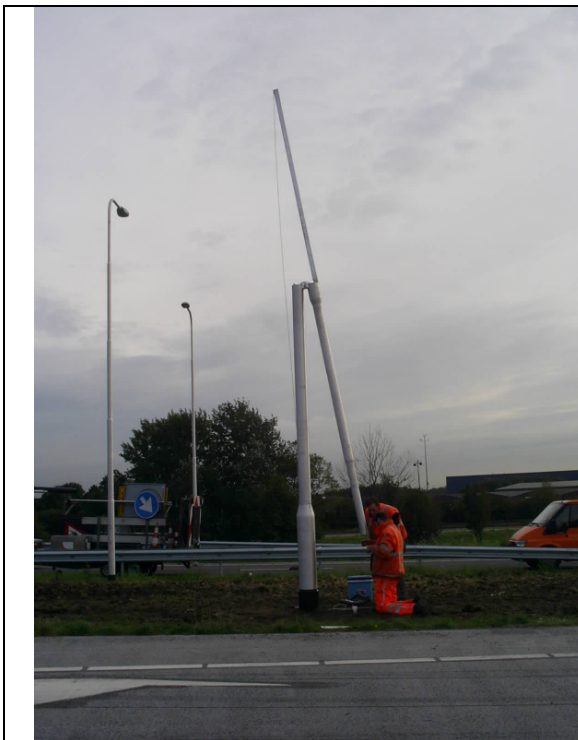

DEKOM Video Security & Network Pressemitteilung

Das Ergebnis unserer Gespräche mit Ingenieurbüros, Behörden, Ämtern und der Industrie führten dazu, dass der große kippbare DEKOM Kameramast, in Verbindung mit dem DEKOM High-Speed Kamerasystem, speziell einzusetzen ist bei der Überwachung von:

- weitläufigen Industrieanlagen
- Häfen
- Bahn- und Güterbahnhöfen
- Parkplätzen
- Schifffahrtseinrichtungen (wie Schleusen und Kanäle)
- Autobahnen
- Stadt und öffentlichen Plätzen

Kontakt

DEKOM Video Security & Network GmbH
Herr Heinrich Haupt
Hoheluftchaussee 108 – 20253 Hamburg
Tel.: 040 - 4711 213 - 0 / Fax: 040 - 4711 213 - 33

www.dekom-security.de