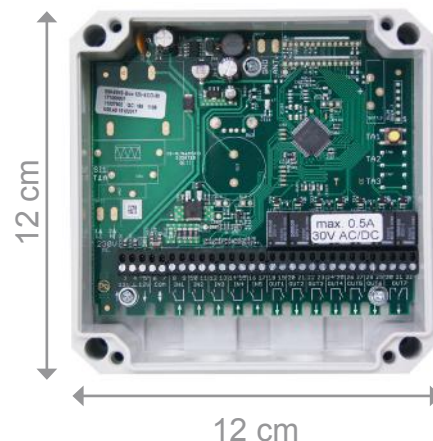

MIT DIESEN DREIEN WIRD'S

2-FACH

EINFACH!

Praktisches 2-Ader-Kabel

ÜLock-B Cable Sicherheitsschloss

Kompaktes I/O Modul EWS Eco

FLEXIBEL und KURZFRISTIG für Sie da!

Leistungsspektrum:

- › **First Class:** Höchstes Qualitätsniveau für die Oberklasse in Sachen Sicherheit
- › **Auch auf langer Distanz erfolgreich:** Bis zu 20 m Entfernung zwischen ÜLock und I/O Modul möglich
- › **Ihre Daten werden vertraulich behandelt:** Dauerhaft verschlüsselte Datenübertragung für optimalen Manipulationsschutz
- › **Wir sind Vielseitig:** Alle relevanten Status-Meldungen verfügbar
- › **Flexibilität ist Ihnen Wichtig?** Wählen Sie spontan zwischen Kurzzeit- und Dauerentriegelung
- › **Für permanente Sicherheit:** Erweiterte Ablaufsicherung
- › **Auch im Notfall ein verlässlicher Partner:** ÜLock-B Cable inklusive Panikfunktion und mechanischem Not-Auf über den Profilzylinder
- › **Schnelles Öffnen auf Kommando:** ÜLock Außendrücker elektrisch einkuppelbar
- › **Es bleibt spannend:** Betriebsspannung 12V DC / 230V AC