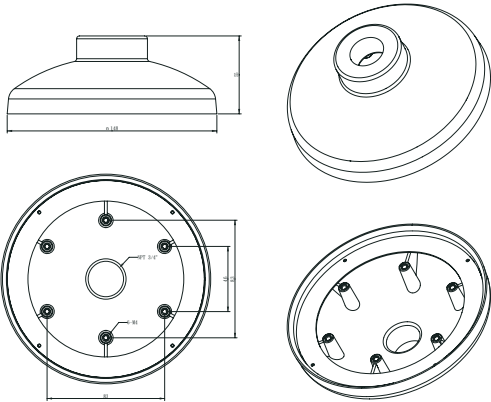

Befestigungen und Zubehör

Befestigung an Abhängevorrichtungen/Auslegern