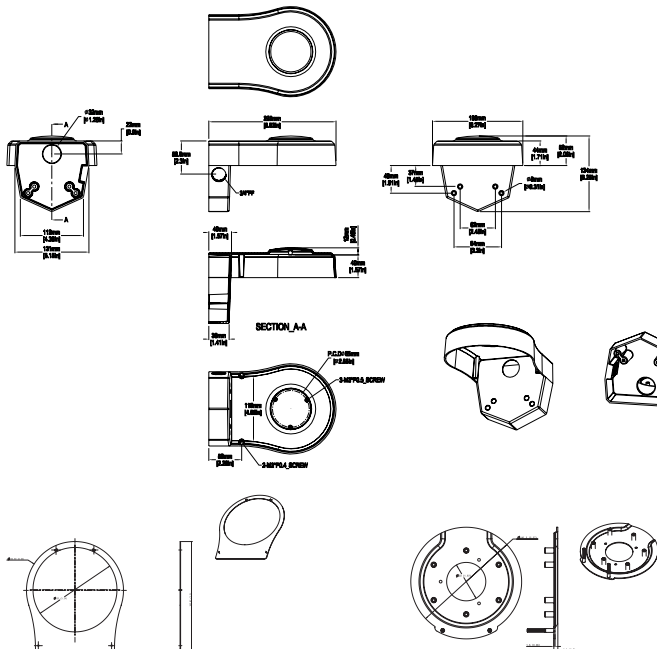

Wandhalterung

Illustra 600-Abdeckung für Wandhalterungsadapter

Illustra 600-Wandhalterungsadapter für Innen-/Außeneinsatz