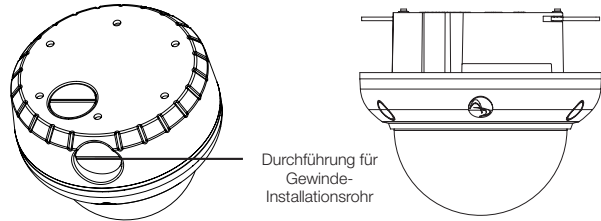

Befestigung auf Oberflächen oder Elektrodoasen

Bündiger Einbau standardmäßig möglich

Jedes Modell verfügt seitlich und in der Rückwand über Durchführungen für Installationsrohre mit 3/4"-NPT-Gewinde.

Bündiger Einbau innen/außen

Dieses Modell wird außerdem mit einer Abdeckung zum Einbau in Rasterdecken mit Luftzirkulation geliefert.