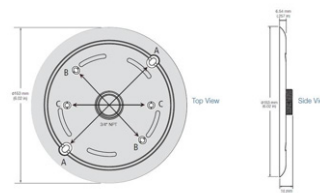

Adapter für Elektrodoasen

Für zusätzliche Befestigungsoptionen wie Elektrodoasen bietet die Illustra 600 Innen-Adapterplatte ADCPWMELEC eine Gewindeverbindung direkt zur Rückseite der Kamera sowie flexible Bohrungen für Schrauben.