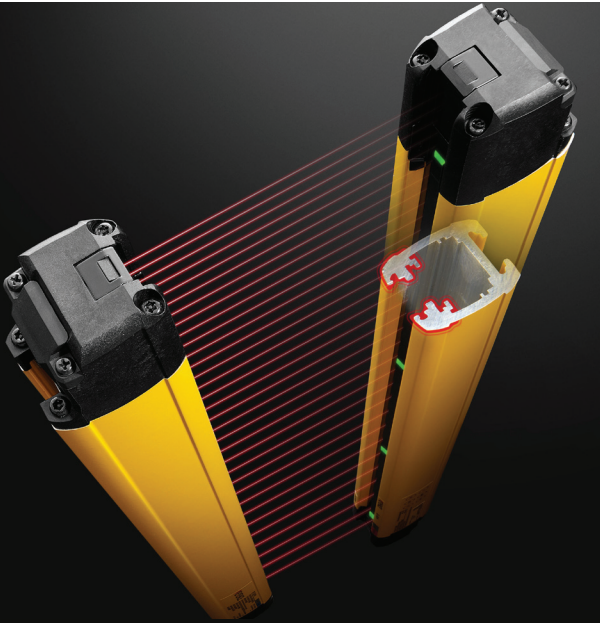

Einfach installierbarer, innovativer

# All-in-One-Sicherheitslichtvorhang

**Mühevollere Installation  
und Verkabelung**

**Keinerlei zusätzliche  
Schutzvorrichtungen  
erforderlich**

**7-Segment-Anzeige  
und zentrale LED-Anzeige**

**QD-Anschluss**

**Neues „One-Line-System“**

**Keine Totzone**

**Äußerst robust**