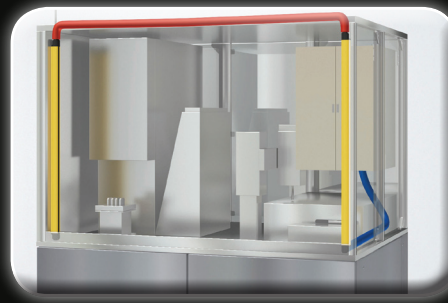

# All-in-One-Sicherheitslichtvorhang

**Mühevollere Installation  
und Verkabelung**

**Keinerlei zusätzliche  
Schutzvorrichtungen  
erforderlich**

**7-Segment-Anzeige  
und zentrale LED-Anzeige**

**QD-Anschluss**

**Neues „One-Line-System“**

**Keine Totzone**

**Äußerst robust**