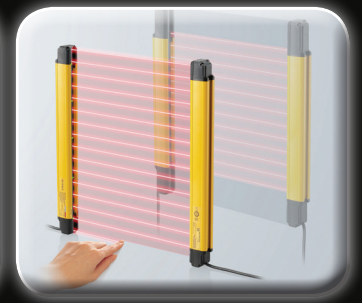

# All-in-One-Sicherheitslichtvorhang

**Mühevollere Installation  
und Verkabelung**

**Keinerlei zusätzliche  
Schutzvorrichtungen  
erforderlich**

**7-Segment-Anzeige  
und zentrale LED-Anzeige**

**QD-Anschluss**

**Neues „One-Line-System“**

**Keine Totzone**

**Äußerst robust**