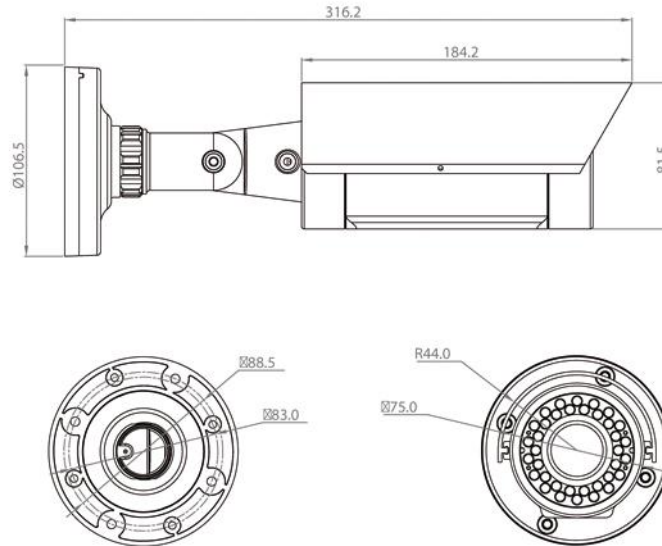

Abmessungen

Bestellinformationen

EZ 630 / P-V1	8,5mm (1/3") Tag / Nacht Außenkamera mit IR LED, WDR und motorisiertem Varioobjektiv 2,8 ~ 10 mm, 560 TV Linien, IP66, 12 V DC / 24 V AC
EZ 630 / P-V2	8,5mm (1/3") Tag / Nacht Außenkamera mit IR LED, WDR und motorisiertem Varioobjektiv 9 ~ 22 mm, 560 TV Linien, IP66, 12 V DC / 24 V AC
AP12A122E0	Netzteil, 230 V AC / 12 V DC, 600 mA