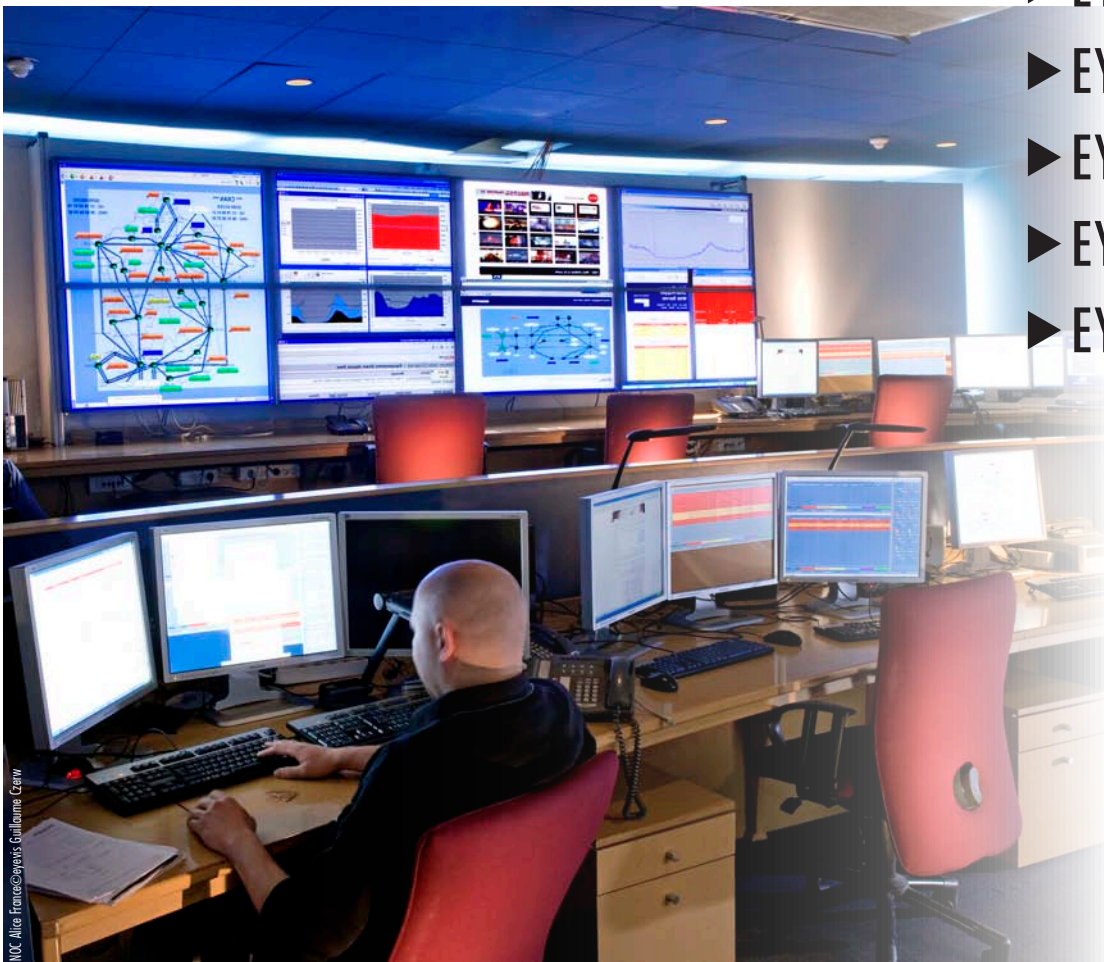

Die EYE-LCD Serie von eyevis:

High-end TFT LCD Monitore für Visualisierungen in Kontrollräumen und Sicherheitszentralen, für Information und Kommunikation

- ▶ EYE-LCD4000 M/W
- ▶ EYE-LCD4600 M/W
- ▶ EYE-LCD5200 M/W
- ▶ EYE-LCD4200 HD
- ▶ EYE-LCD4700 HD
- ▶ EYE-LCD5702 HD
- ▶ EYE-LCD7000 HD
- ▶ EYE-LCD8200 HD
- ▶ EYE-LCD5600 QHD

EXKLUSIV VON EYEVIS: DIE NEUEN HIGH PERFORMANCE TFT LCD-DISPLAYS

Die gestiegenen Anforderungen an Informations- und Darstellungsmedien zur Visualisierung verschiedenster Inhalte erfordern naturgemäß innovative und flexible Lösungen. So werden gerade auch für eingeschränkte räumliche Gegebenheiten optimale Präsentationsmöglichkeiten erwartet. Die LCD-Bildschirme von eyevis finden Anwendung in zahlreichen Kontrollräumen, Leitwarten, Rechenzentren, Videoüberwachungen, bei der Prozeßdarstellung sowie in Informations- und Präsentationsbereichen.

EYE-LCD4000M/W, 4600M/W & 5200M/W – Die Stapelbaren

Die Displays der M/W-Serie sind dank ihrer schmalen Gehäusestege bestens für den Aufbau LCD-basierter Bildwände geeignet. Bis zu 255 Displays sind kaskadierbar innerhalb einer Videowand.

Perfekte Kontrolle der Großbildwand mit der eyecon® Wall Management Software

Für die perfekte Steuerung des Großbildsystems hat eyevis die Kontrollsoftware eyecon entwickelt. eyecon gilt als führende Wallmanagement-Lösung auf dem Markt und verleiht dem System eine gewisse Intelligenz, zahlreiche Funktionen und eine komfortable Benutzeroberfläche. eyecon ist das Produkt unserer vielfältigen Erfahrungen in diesem Bereich und unterliegt permanenter Weiterentwicklung, um stets den neuesten Bedürfnissen unserer Kunden gerecht zu werden. Sie ist die Komplettlösung zur Steuerung ihres Großbildsystems und aller angeschlossenen Quellen. Funktionen, wie z.B. das Alarm-Management Tool, erhöhen zudem die Funktionalität des Systems.