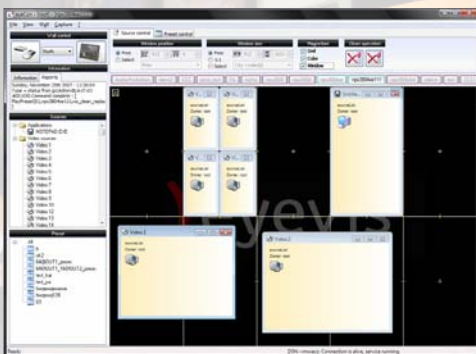

	EYE-LCD5600QHD
Bildschirmgröße	56" (142 cm)
Auflösung	3840x2160
Helligkeit	500cd/m ²
Kontrast	1200:1

EXKLUSIV VON EYEVIS: GROSSBILDSYSTEME AUS EINEM GUSS

eyevis zählt zu den wenigen Herstellern weltweit, die ein komplettes System aus einer Hand anbieten können. Neben den Displays bietet eyevis die passenden Grafik-Controller zur Ansteuerung der Bildwand sowie eine Wallmanagement Software, die bei der Verwaltung der Bildinhalte und Quellen keinerlei Wünsche offen lässt. Alle Komponenten sind in verschiedenen Ausführungen erhältlich, je nachdem welche Anforderungen sie an Ihr System stellen – eyevis hat die passende Lösung, natürlich „made in Germany“.

Perfekte Kontrolle der Großbildwand mit der eyecon® Wall Management Software

Für die perfekte Steuerung des Großbildsystems hat eyevis die Kontrollsoftware eyecon entwickelt. eyecon gilt als führende Wallmanagement-Lösung auf dem Markt und verleiht dem System eine gewisse Intelligenz, zahlreiche Funktionen und eine komfortable Benutzeroberfläche. eyecon ist das Produkt unserer vielfältigen Erfahrungen in diesem Bereich und unterliegt permanenter Weiterentwicklung, um stets den neuesten Bedürfnissen unserer Kunden gerecht zu werden. Sie ist die Komplettlösung zur Steuerung ihres Großbildsystems und aller angeschlossenen Quellen. Funktionen, wie z.B. das Alarm-Management Tool, erhöhen zudem die Funktionalität des Systems.