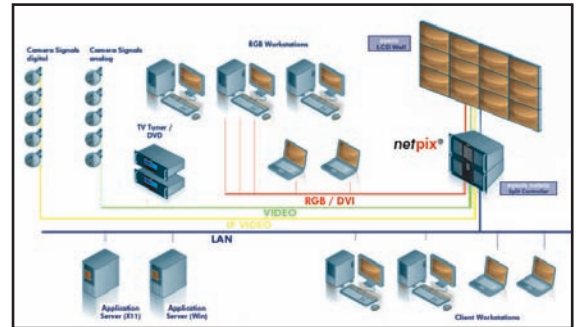

Zufriedene Kunden sprechen für sich. Hier ein Auszug aus unserer LCD Referenzliste

- Abu Dhabi Army
- ASF Toulouse
- Bayer Business Services
- Beck's Brauerei
- Cityveille Strasbourg
- Daimler AG
- Datagroup Hamburg
- DATEV
- DENIC eG
- Deutsche Bundeswehr
- EON
- Fiducia IT
- First Data
- Honeywell GmbH
- Krones Abfülltechnik
- Max-Planck-Institut für Bio-Kybernetik
- Merck KG
- MVV RHE AG
- Nordostschweizerische Kraftwerke AG
- o2
- Polizeidirektion Blackburn
- QSG Wakefield Council
- Siemens Medical Solutions
- Siemens Power Generation
- Stadtwerke Hannover
- TSP - Leeds Metropolitan University
- T-Systems Business Services
- Vattenfall
- Verkehrsbetriebe Freiburg
- Versatel
- WAZ Verlag
- Würzburger Strassenbahnen GmbH