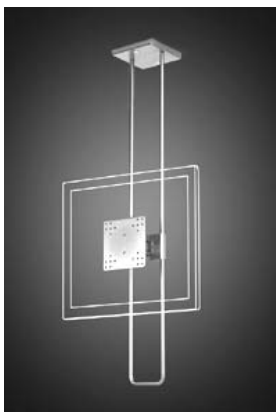

TFT-DECKENHALTER / höhenverstellbar
VESA-Norm 75 x 75 / 100 x 100
Tragkraft max. 20 kg
Einstellung Schwenken und Neigen
Farbe silber

Bestellbezeichnung: **T-VESA/875**