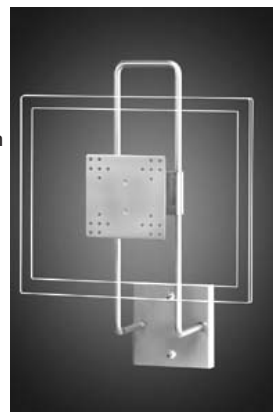

- * 10" TFT-Farbmonitor
- * Professionelles Metallgehäuse
- * 1 x Videoeingang durchschleifbar
- * Integrierte Lautsprecher
- * IR-Fernbedienung im Lieferumfang
- * Desktop-Version, mit Standfuß
- * VESA-Fähigkeit 75x75 & 100x100
- * Hohes Kontrastverhältnis & Helligkeit
- * Gute Bildwiederholrate für Video
- * Bedienelemente seitlich
- * Betriebsspannung 12 V/DC,
- * Netzteil im Lieferumfang
- * Umfangreiches Montagezubehör

ELBEX-Produktinfo **TFT/LCD-104 AV**

TFT/LCD-MONITOR MIT VIDEO & VGA / 10"

MONTAGE-ZUBEHÖR

Es ist möglich den Standfuß abzunehmen und den Monitor an Wänden zu befestigen oder von der Decke abzuhängen. Für diese Möglichkeit ist der Monitor an der Rückseite mit 4 Gewinden ausgestattet, um eine VESA-Halterung anzubringen. Als Zubehör liefert ELBEX unterschiedliche VESA-HALTERUNGEN, die genau auf diesen Monitor abgestimmt sind.

TFT-WANDHALTERUNG
mit Klicksystem snap-on,
zur flachen Wandmontage
VESA-Norm 75 x 75 und 100 x 100
Tragkraft max. 15 kg
Einstellung starr
Farbe silber

Bestellbezeichnung: **T-VESA/FLAT**

TFT-WANDHALTERUNG
mit VESA-Befestigungssystem
VESA-Norm 75 x 75 und 100 x 100
Tragkraft max. 20 kg
Einstellung Schwenken und Neigen
Farbe silber

Bestellbezeichnung: **T-VESA/MONO**

TFT-DECKENHALTER / höhenverstellbar
VESA-Norm 75 x 75 / 100 x 100
Tragkraft max. 20 kg
Einstellung Schwenken und Neigen
Farbe silber

Bestellbezeichnung: **T-VESA/875**