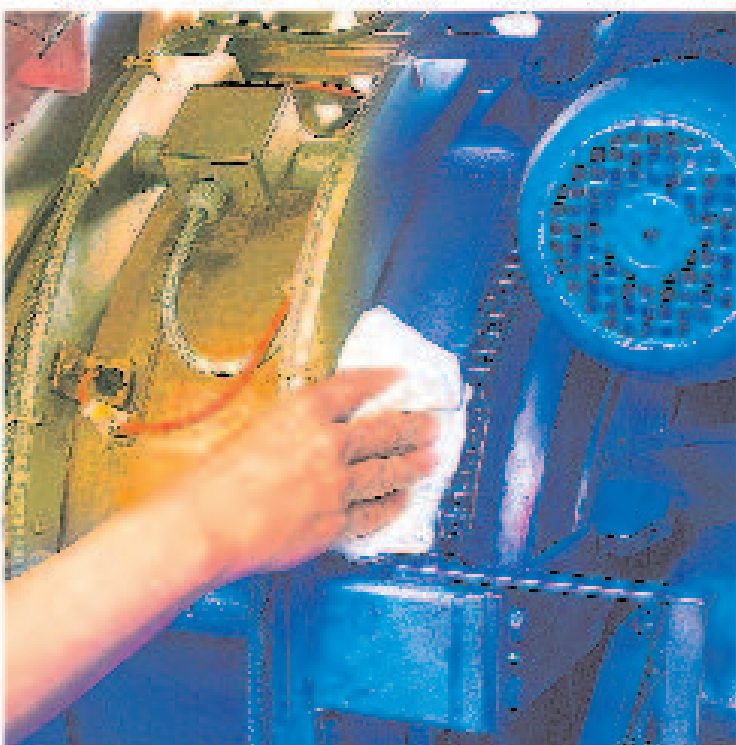

WYPALL® X80 Wischtücher

Besonders robuste und voluminöse Tücher, ideal geeignet für schwierige Anforderungen

Ihre hohe Saugfähigkeit, Aufsauggeschwindigkeit und Reißfestigkeit machen die WYPALL® X80 Wischtücher zu den leistungsstärksten Wischtüchern des Sortiments. Die Tücher zerreißen auch beim Reinigen schwierigster Oberflächen nicht und eignen sich ideal zum Aufnehmen von Öl und Schmiere sowie für anspruchsvolle Reinigungsvorgänge. Verwendbar mit Wasser oder Lösungsmitteln - einfach auswaschen und wieder benutzen. WYPALL® X80 Wischtücher sind die leistungsstarke Alternative zu textilen Putzklappen mit dem unschlagbaren Vorteil der stets hygienischen Verfügbarkeit und gleichbleibenden Qualität. Die Wischtücher sind in einer Auswahl sehr praktischer Rollen- und Einzelblatt-Spendersysteme erhältlich, die unterschiedlichsten Anforderungen am Arbeitsplatz gerecht werden.

HYDROKNIT®
SCHNELL AUFSAUGENDES MATERIAL

Bei unserem fortschrittlichsten Material werden weiche, saugstarke Zellstofffasern durch Wasserstrahlen fest in ein besonders robustes Spinnvlies aus Polypropylen eingebunden.